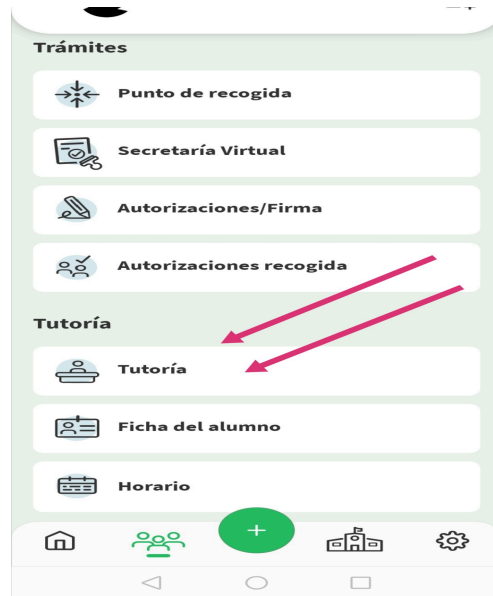

Unos días antes de la presentación podrán consultar en iPasen el curso asignado al alumnado. Para ello, deberán acceder al alumno y pinchar en **“tutoría”**

Igualmente, les recordamos la importancia de rellenar, también en iPasen, los nombres de las **personas autorizadas** para recoger al alumnado a lo largo del curso en el caso de que no puedan hacerlo los tutores legales.