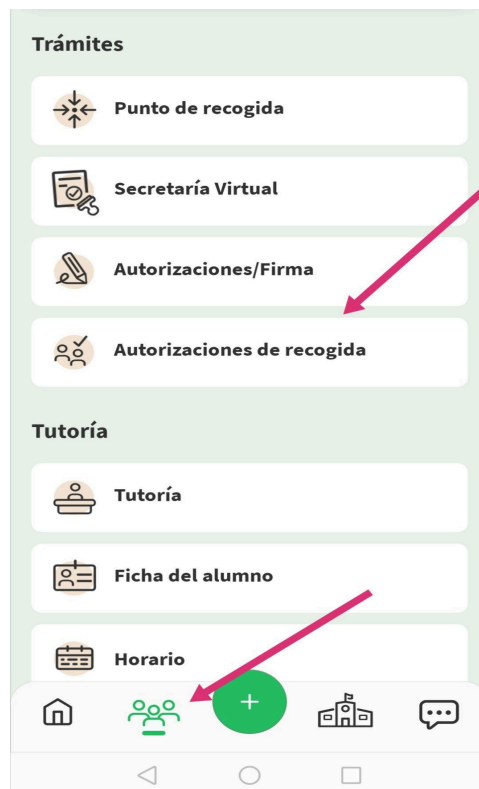

Unos días antes de la presentación podrán consultar en iPasen el curso asignado al alumnado. Para ello, deberán acceder al alumno y pinchar en **“tutoría”**

Igualmente, les recordamos la importancia de rellenar, también en iPasen, los nombres de las **personas autorizadas** para recoger al alumnado a lo largo del curso en el caso de que no puedan hacerlo los tutores legales.